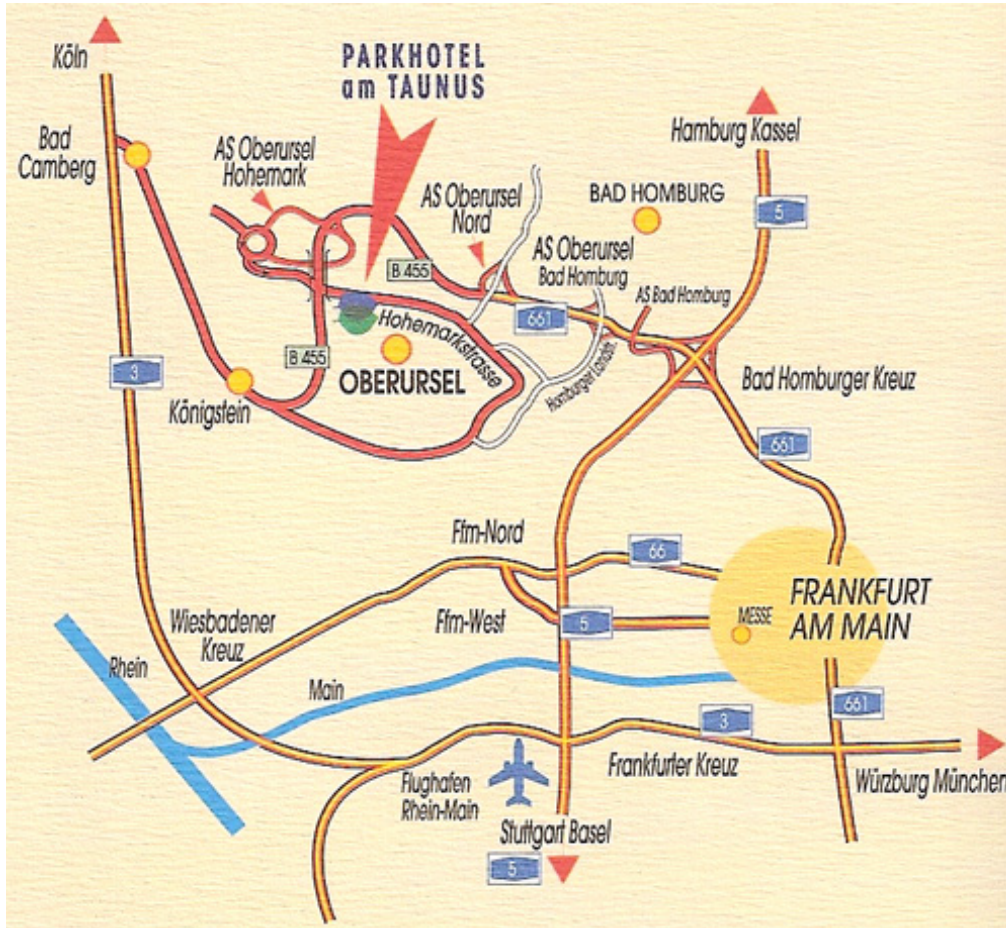

Der schnelle Weg zu uns!

So erreichen Sie uns mit dem Auto

Oberursel liegt 15 km nördlich von Frankfurt
 fahren Sie auf der Autobahn A5 bis zum Bad Homburger Kreuz
 wechseln Sie auf die Autobahn A 661 Richtung Oberursel
 am Autobahnende geradeaus weiter auf die Bundesstraße B 455 Richtung Gr.Feldberg
 Abfahrt Oberursel/Hohemark
 im Kreisverkehr 2. Ausfahrt Richtung Oberursel
 nach 300m befindet sich das Hotel auf der rechten Seite

So erreichen Sie uns mit der Bahn

ab Hauptbahnhof Frankfurt S-Bahn S 5 Richtung Bad Homburg/Friedrichsdorf
 ca. 12 Minuten fahren bis Haltestelle Oberursel Bahnhof
 Bahnhofsgebäude durchqueren
 U-Bahn U3 Richtung Hohemark
 ca. 10 Minuten bis Haltestelle Waldlust
 das Hotel befindet sich auf der gegenüberliegenden Straßenseite

oder

ab Hauptwache Frankfurt U-Bahn U3 Richtung Hohemark
 ca. 40 Minuten bis Haltestelle Waldlust